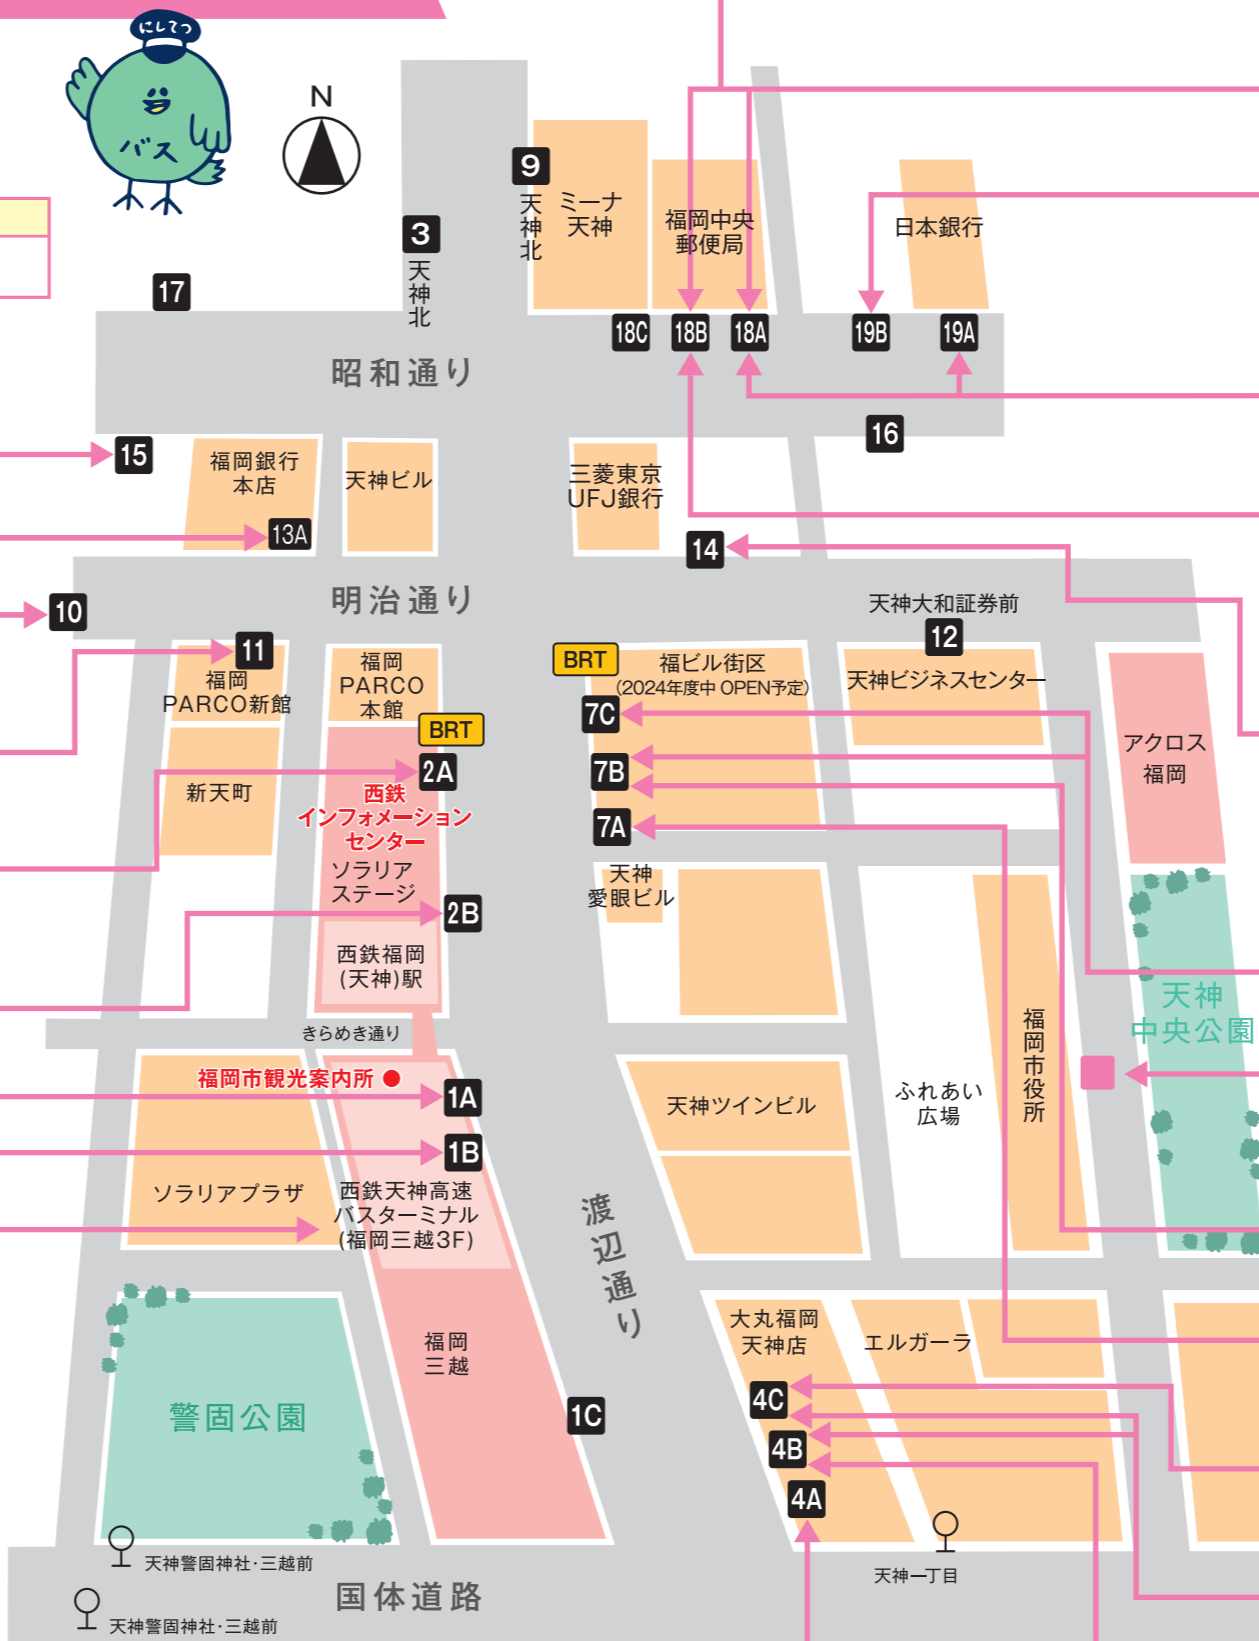

バスで出かけてみよう! 主なのりば案内

～天神編～

10 【天神協和ビル前】

福岡市美術館	13・140
福岡市動植物園	56・57
福岡自動車運転免許試験場	51
福岡大学病院	12・140
福岡大学	12・140・エコルライナー

2A 【天神ソラリアステージ前】

博多港国際ターミナル(中央ふ頭) マリンメッセ福岡 福岡国際会議場 福岡国際センター 福岡サンパレス	80・BRT
博多ふ頭・ ベイサイドプレイス博多	90
福岡県立美術館	20・80・90 BRT【福岡市民会館前】下車
中央ふ頭クルーズセンター	80

2B 【天神ソラリアステージ前】

都市高速経由 室住団地・野方	503・506・525・526
九大 伊都キャンパス	急行K・エコルライナーK 九大総合グラウンド行き
木の葉モール橋本	503・504【橋本】下車

1A 【天神高速バスターミナル・三越前】

マリノアシティ福岡	333
福岡タワー	302・W1(快速)・W2
福岡市博物館	300・301・333【博物館南口】下車 302・W1・W2【福岡タワー】下車
福岡PayPayドーム マークイズ福岡もち	300・301・333・W1(快速)
ヒルトン福岡シーホーク 九州医療センター	W1(快速)
能古島	300・301・302・304 【能古渡船場】下車、 市営渡船のりかえ

1B 【天神高速バスターミナル・三越前】

ふくふくプラザ	68-1【福大若葉高校前】下車
---------	-----------------

【西鉄天神高速バスターミナル(福岡三越3F)】

各方面高速バス	
---------	--

15 【天神三丁目】

もちもちパレス	2・2-3 【藤崎】下車
---------	-----------------

13A 【天神福銀本店前】

博多駅	すべてのバス
-----	--------

11 【天神新天町入口】

西新	
3・特快3	
大濠公園	
3・71・77	

※3は特快除く

18B 18A 【天神中央郵便局前】

ゆめタウン博多	18B 22・23・27【馬出三丁目】下車 18A 21・23・26【馬出三丁目】下車
---------	--

18A 【天神中央郵便局前】

マリンワールド海の中道 海の中道海浜公園	21A 志賀島小学校前行き 21B 大岳行き(土・日祝のみ)
志賀島	21A 志賀島小学校前行き
IKEA福岡新宮・CAINZ福岡新宮	急行
福岡市総合体育館・ベジフルスタジアム 雁ノ巣レクリエーションセンター	210・220 21B 大岳行き(土日祝のみ)